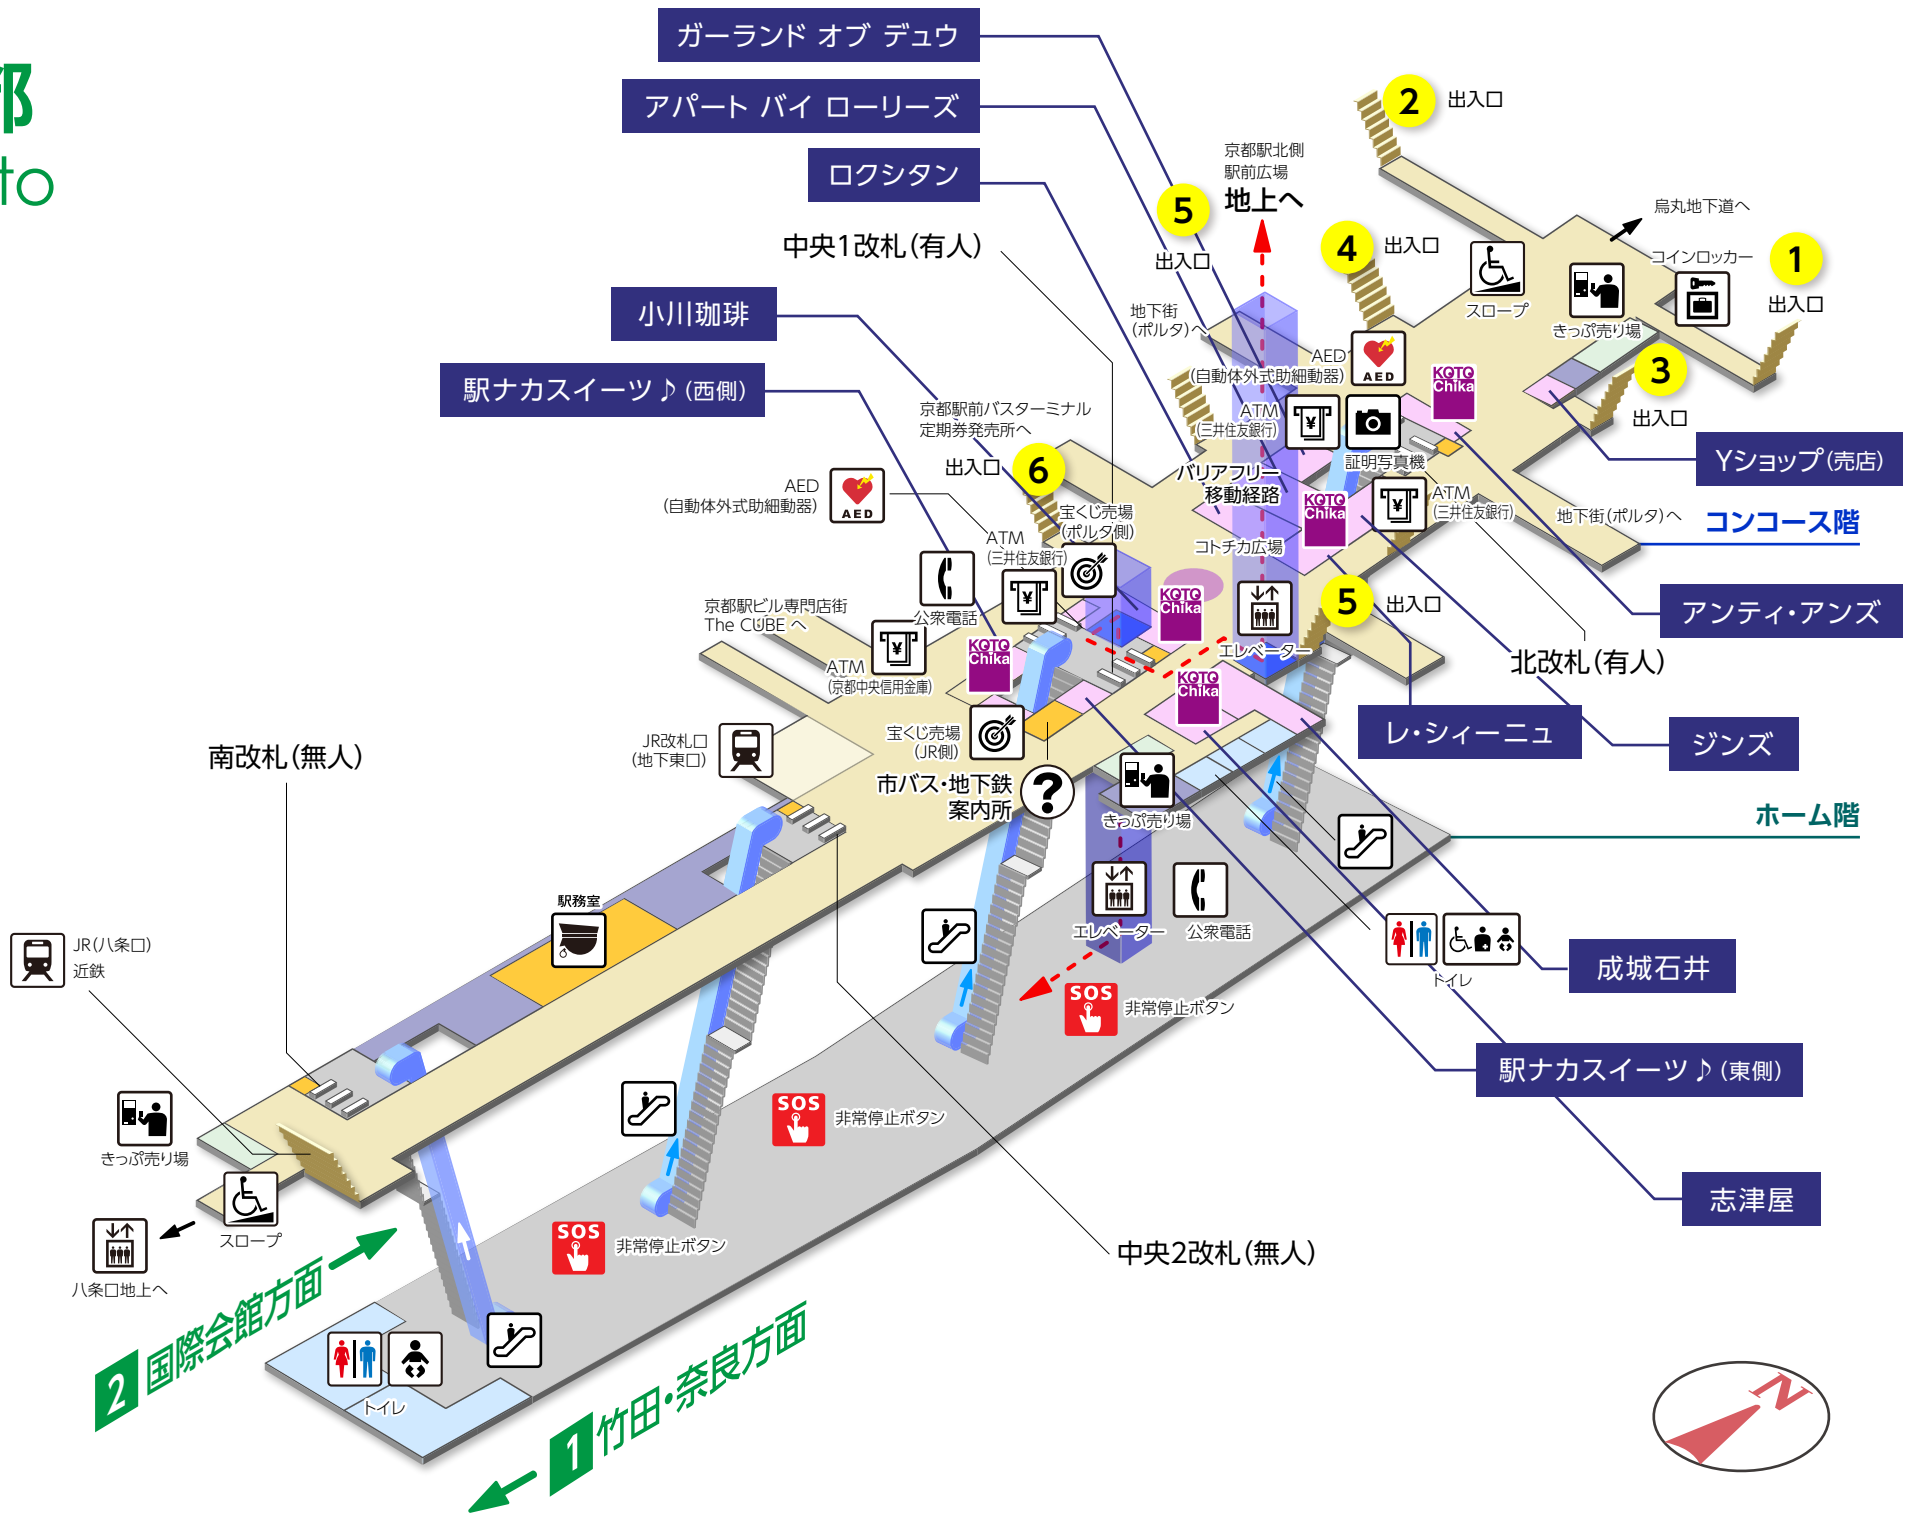

京都 Kyoto

ガーランド オブ デュウ

アパート バイ ローリーズ

ロクシタン

中央1改札(有人)

小川珈琲

駅ナカスイーツ♪(西側)

2 出入口

1 出入口

Yショップ(売店)

コンコース階

アンティ・アンズ

ジンズ

ホーム階

成城石井

駅ナカスイーツ♪(東側)

志津屋

南改札(無人)

JR改札口(地下東口)

市バス・地下鉄案内所

北改札(有人)

レ・シーニュ

中央2改札(無人)

2 国際会館方面

1 竹田・奈良方面